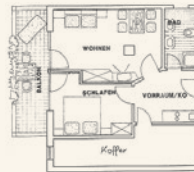

Ferienwohnung Nr 6

ca. 24 m², gemütliche Einraumwohnung für 2 Personen, großer Ost-Balkon, Küchenzeile und Bad, Radio/CD, Kabel-TV und gratis WLAN, inkl. Bettwäsche, Handtücher und Endreinigung

Ferienwohnung Nr 7

ca. 40 m², helle Komfort-Ferienwohnung mit offenem Giebel für bis zu 4 Personen, großer Süd-Balkon mit freiem Panoramablick, Wohn-/Schlafraum getrennt, großes Bad, Küchenzeile mit Spülmaschine, Internetradio, Kabel-TV und gratis WLAN, inkl. Bettwäsche, Handtücher und Endreinigung

Ferienwohnung Nr 8

ca. 42 m², helle Zweiraum-Wohnung für bis zu 4 Personen, vollausgestatteter Küche und Spülmaschine, neugestaltetem Quergiebel mit Ost-Balkon, Wohn-/Schlafraum getrennt, Bad mit Duschkabine, Radio/CD, Kabel-TV und gratis WLAN, inkl. Bettwäsche, Handtücher und Endreinigung