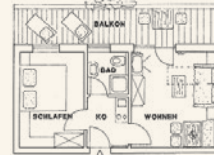

Ferienwohnung Nr 4

ca. 60 m², helle Komfort-Wohnung bis 4 Personen, großer Ost-Süd-West-Balkon mit freiem Bergpanoramablick, Wohn-/Schlafraum getrennt, großes Bad mit Wanne und Duschkabine, separate Küche mit Spülmaschine, Internetradio, Kabel-TV und gratis WLAN, inkl. Bettwäsche, Handtücher und Endreinigung

Ferienwohnung Nr 6

ca. 24 m², gemütliche Einraumwohnung für 2 Personen, großer Ost-Balkon, Küchenzeile und Bad, Radio/CD, Kabel-TV und gratis WLAN, inkl. Bettwäsche, Handtücher und Endreinigung

Ferienwohnung Nr 7

ca. 40 m², helle Komfort-Ferienwohnung mit offenem Giebel für bis zu 4 Personen, großer Süd-Balkon mit freiem Panoramablick, Wohn-/Schlafraum getrennt, großes Bad, Küchenzeile mit Spülmaschine, Internetradio, Kabel-TV und gratis WLAN, inkl. Bettwäsche, Handtücher und Endreinigung