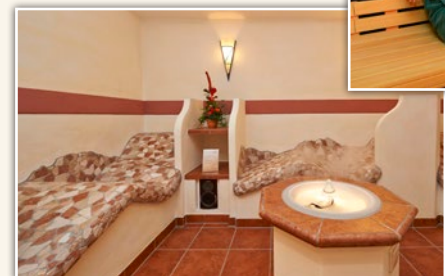

Ferienwohnung Nr 4

ca. 60 m², helle Komfort-Wohnung bis 4 Personen, großer Ost-Süd-West-Balkon mit freiem Bergpanoramablick, Wohn-/Schlafraum getrennt, großes Bad mit Wanne und Duschkabine, separate Küche mit Spülmaschine, Internetradio, Kabel-TV und gratis WLAN, inkl. Bettwäsche, Handtücher und Endreinigung

Ferienwohnung Nr 6

ca. 24 m², gemütliche Einraumwohnung für 2 Personen, großer Ost-Balkon, Küchenzeile und Bad, Radio/CD, Kabel-TV und gratis WLAN, inkl. Bettwäsche, Handtücher und Endreinigung

Ferienwohnung Nr 7

ca. 40 m², helle Komfort-Ferienwohnung mit offenem Giebel für bis zu 4 Personen, großer Süd-Balkon mit freiem Panoramablick, Wohn-/Schlafraum getrennt, großes Bad, Küchenzeile mit Spülmaschine, Internetradio, Kabel-TV und gratis WLAN, inkl. Bettwäsche, Handtücher und Endreinigung

Ferienwohnung Nr 8

ca. 42 m², helle Zweiraum-Wohnung für bis zu 4 Personen, vollausgestatteter Küche und Spülmaschine, neugestaltetem Quergiebel mit Ost-Balkon, Wohn-/Schlafraum getrennt, Bad mit Duschkabine, Radio/CD, Kabel-TV und gratis WLAN, inkl. Bettwäsche, Handtücher und Endreinigung