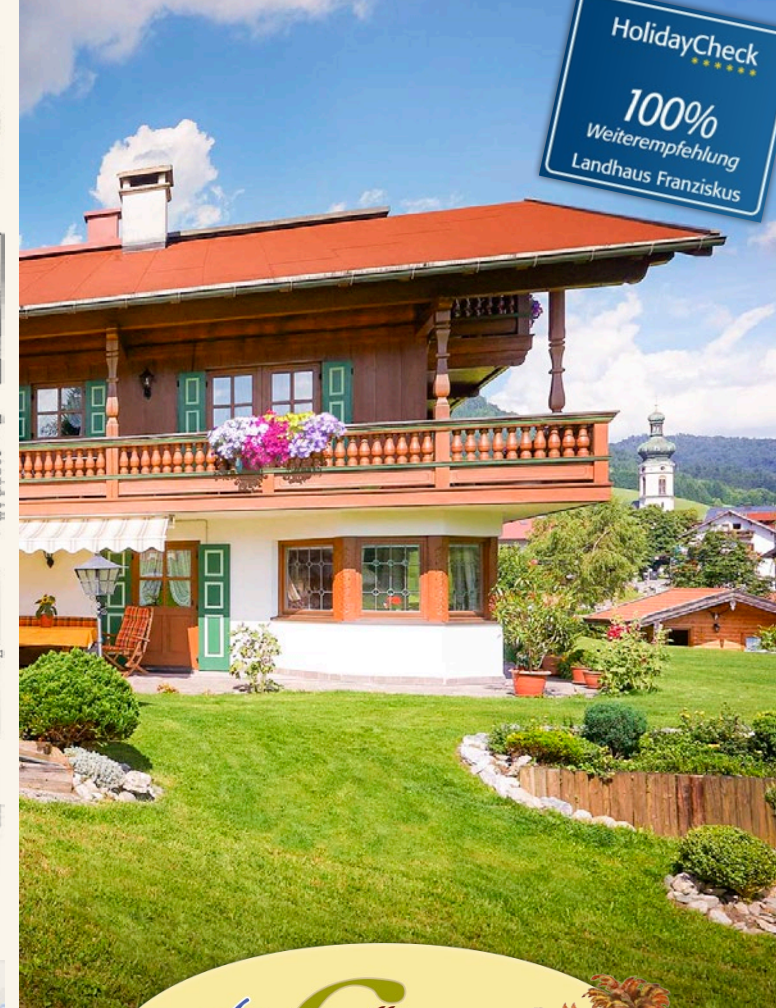

Das Urlaubsparadies in Reit im Winkl

Freizeitangebote im Winter

Skifahren, Snowboarden, Langlauf, Rodeln, Winterwandern und Nordic-Walking.

Freizeitangebote im Sommer

Hallenbad, Freibad, viele Naturbadeseen wie Walchsee und Weitsee, Kids Aktiv Programm, Museum, Straßenfeste und Konzerte. 125 km Wanderwege sowie geführte Themenwanderungen, Nordic-Walking-Kurse, Radtouren.

Entspannung und Erholung

...und nach einem erlebnisreichen Urlaubstag neue Kräfte sammeln in unserem neugestalteten Wellnessbereich:

- Finnische Sauna
- Infrarot-Wärmekabine
- Solarium
- Caldarium (Wärmeliegen mit Solenebel)

Ferienwohnung Nr 4

ca. 60 m², helle Komfort-Wohnung bis 4 Personen, großer Ost-Süd-West-Balkon mit freiem Bergpanoramablick, Wohn-/Schlafraum getrennt, großes Bad mit Wanne und Duschkabine, separate Küche mit Spülmaschine, Internetradio, Kabel-TV und gratis WLAN, inkl. Bettwäsche, Handtücher und Endreinigung

Ferienwohnung Nr 5

ca. 38 m², helle Zweiraum-Wohnung bis 4 Personen, großer West-Balkon mit freiem Bergpanoramablick, kleine Kochnische, Internetradio, Kabel-TV und gratis WLAN, inkl. Bettwäsche, Handtücher und Endreinigung

Ferienwohnung Nr 6

ca. 24 m², gemütliche Einraumwohnung für 2 Personen, großer Ost-Balkon, Küchenzeile und Bad, Radio/CD, Kabel-TV und gratis WLAN, inkl. Bettwäsche, Handtücher und Endreinigung

Ferienwohnung Nr 7

ca. 40 m², helle Komfort-Ferienwohnung mit offenem Giebel für bis zu 4 Personen, großer Süd-Balkon mit freiem Panoramablick, Wohn-/Schlafraum getrennt, großes Bad, Küchenzeile mit Spülmaschine, Internetradio, Kabel-TV und gratis WLAN, inkl. Bettwäsche, Handtücher und Endreinigung

Ferienwohnung Nr 8