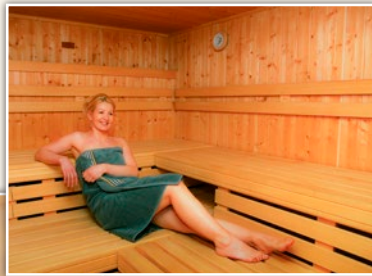

Entspannung und Erholung

...und nach einem erlebnisreichen Urlaubstag neue Kräfte sammeln in unserem neugestalteten Wellnessbereich:

- Finnische Sauna
- Infrarot-Wärmekabine
- Solarium
- Caldarium (Wärmeliegen mit Solenebel)

Ferienwohnung Nr 4

ca. 60 m², helle Komfort-Wohnung bis 4 Personen, großer Ost-Süd-West-Balkon mit freiem Bergpanoramablick, Wohn-/Schlafraum getrennt, großes Bad mit Wanne und Duschkabine, separate Küche mit Spülmaschine, Internetradio, Kabel-TV und gratis WLAN, inkl. Bettwäsche, Handtücher und Endreinigung

ca. 40 m², helle Komfort-Ferienwohnung mit offenem Giebel für bis zu 4 Personen, großer Süd-Balkon mit freiem Panoramablick, Wohn-/Schlafraum getrennt, großes Bad, Küchenzeile mit Spülmaschine, Internetradio, Kabel-TV und gratis WLAN, inkl. Bettwäsche, Handtücher und Endreinigung

Ferienwohnung Nr 8

ca. 42 m², helle Zweiraum-Wohnung für bis zu 4 Personen, vollausgestatteter Küche und Spülmaschine, neugestaltetem Quergiebel mit Ost-Balkon, Wohn-/Schlafraum getrennt, Bad mit Duschkabine, Radio/CD, Kabel-TV und gratis WLAN, inkl. Bettwäsche, Handtücher und Endreinigung